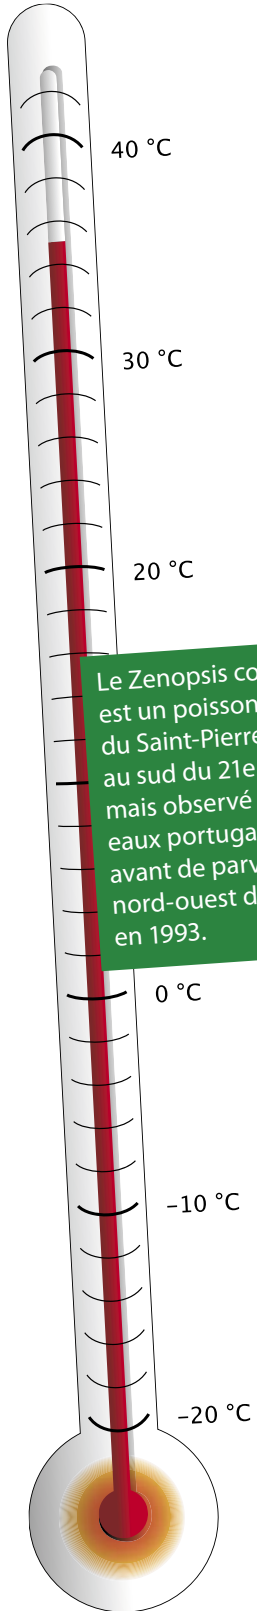

(((Ca chauffe et cela se voit !)))

Evolution de la température moyenne annuelle en France

Source : Météo France

Distribution des prises du poisson tropical Zenopsis conchifer

Source : OSPAR - Commission 2000

Evolution des dates de vendanges à Châteauneuf-du-Pape

Source : Service technique Inter-Rhône

Le *Zenopsis conchifer* est un poisson proche du Saint-Pierre, fréquent au sud du 21e parallèle, mais observé dans les eaux portugaises en 1966 avant de parvenir au nord-ouest de l'Irlande en 1993.