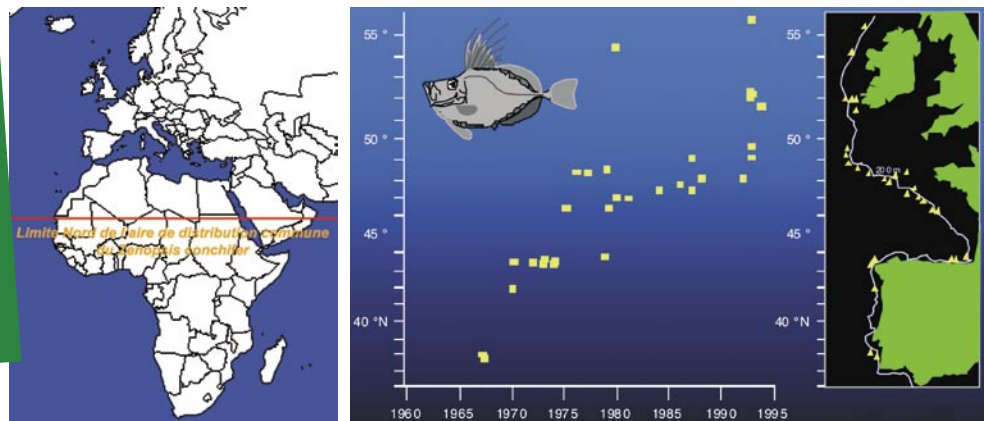

(((Ca chauffe et cela se voit !)))

Evolution de la température moyenne annuelle en France

Source : Météo France

Distribution des prises du poisson tropical Zenopsis conchifer

Source : OSPAR - Commission 2000

Evolution des dates de vendanges à Châteauneuf-du-Pape

Source : Service technique Inter-Rhône

Le *Zenopsis conchifer* est un poisson proche du Saint-Pierre, fréquent au sud du 21e parallèle, mais observé dans les eaux portugaises en 1966 avant de parvenir au nord-ouest de l'Irlande en 1993.