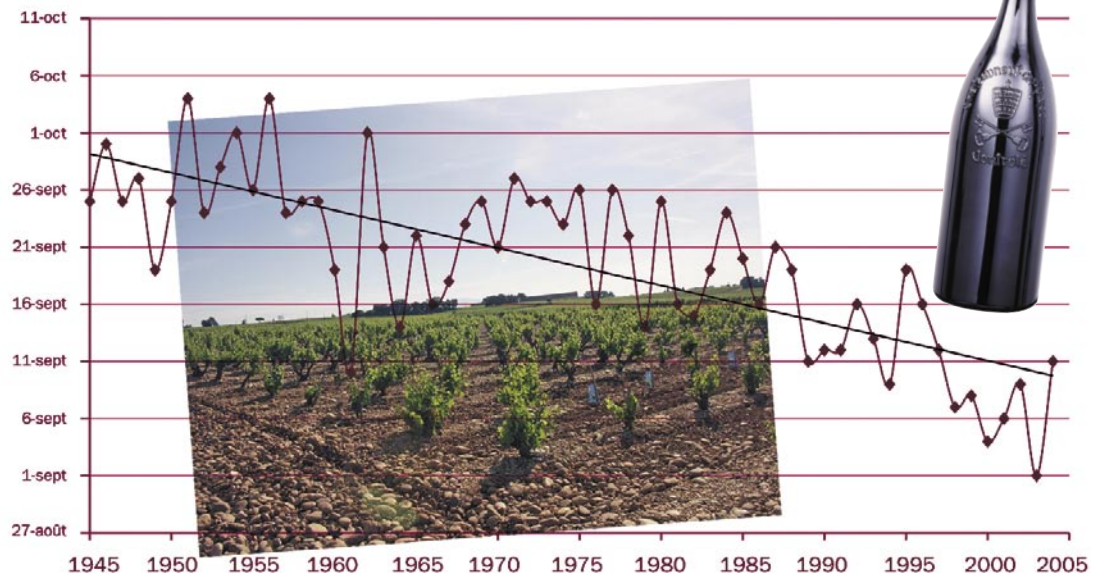

(((Ca chauffe et cela se voit !)))

Evolution de la température moyenne annuelle en France

Source : Météo France

Distribution des prises du poisson tropical Zenopsis conchifer

Source : OSPAR - Commission 2000

Evolution des dates de vendanges à Châteauneuf-du-Pape

Source : Service technique Inter-Rhône

Le *Zenopsis conchifer* est un poisson proche du Saint-Pierre, fréquent au sud du 21e parallèle, mais observé dans les eaux portugaises en 1966 avant de parvenir au nord-ouest de l'Irlande en 1993.