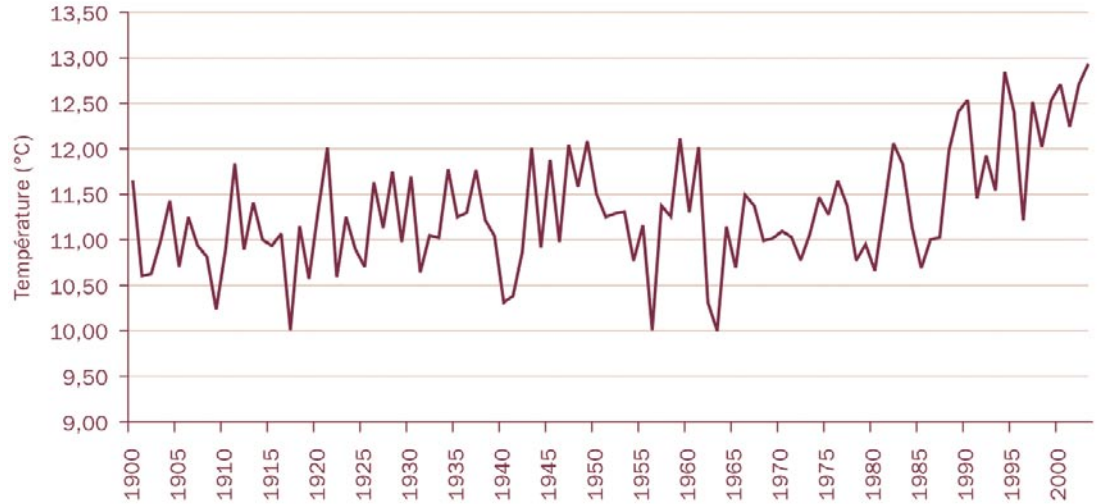

(((Ca chauffe et cela se voit !)))

Evolution de la température moyenne annuelle en France

Source : Météo France

Distribution des prises du poisson tropical Zenopsis conchifer

Source : OSPAR - Commission 2000

Evolution des dates de vendanges à Châteauneuf-du-Pape

Source : Service technique Inter-Rhône

Le *Zenopsis conchifer* est un poisson proche du Saint-Pierre, fréquent au sud du 21e parallèle, mais observé dans les eaux portugaises en 1966 avant de parvenir au nord-ouest de l'Irlande en 1993.